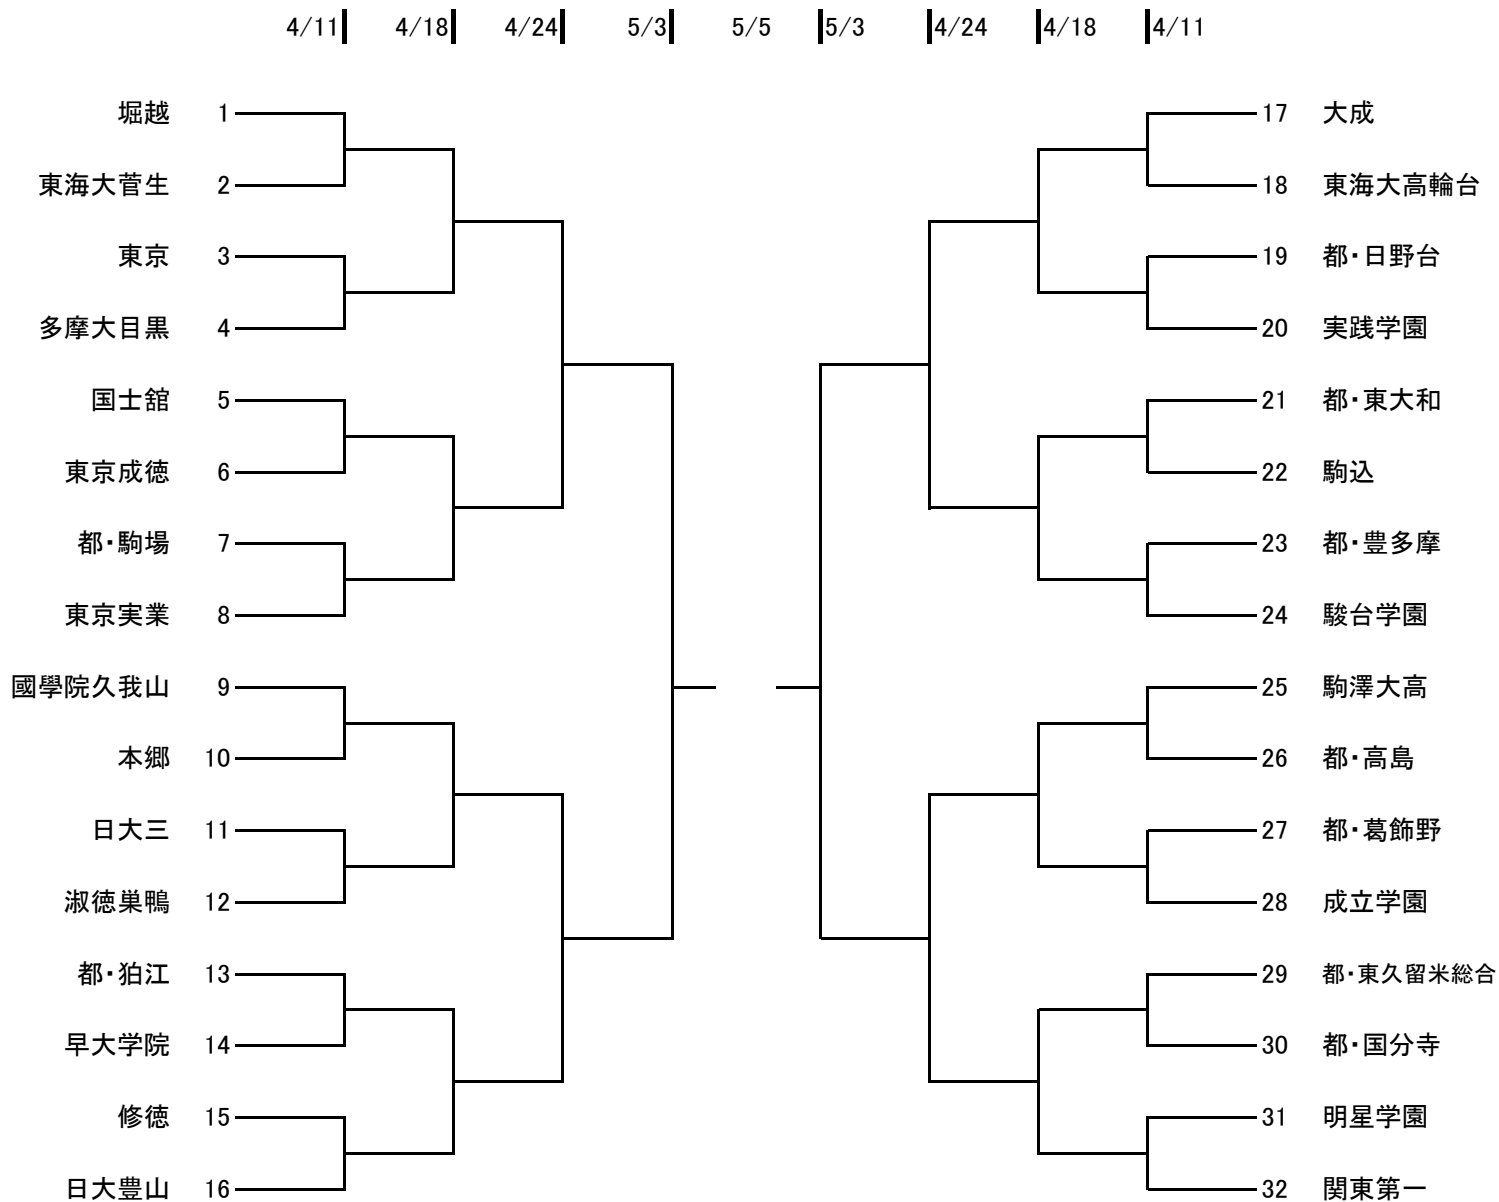

2021年度 関東高校サッカー大会 東京都予選

※無観客での試合です。ご理解とご協力をお願いいたします。

東京都高体連サッカー専門部
2021/4/4

試合時間 80分
延長20分
尚決しない場合PK方式による